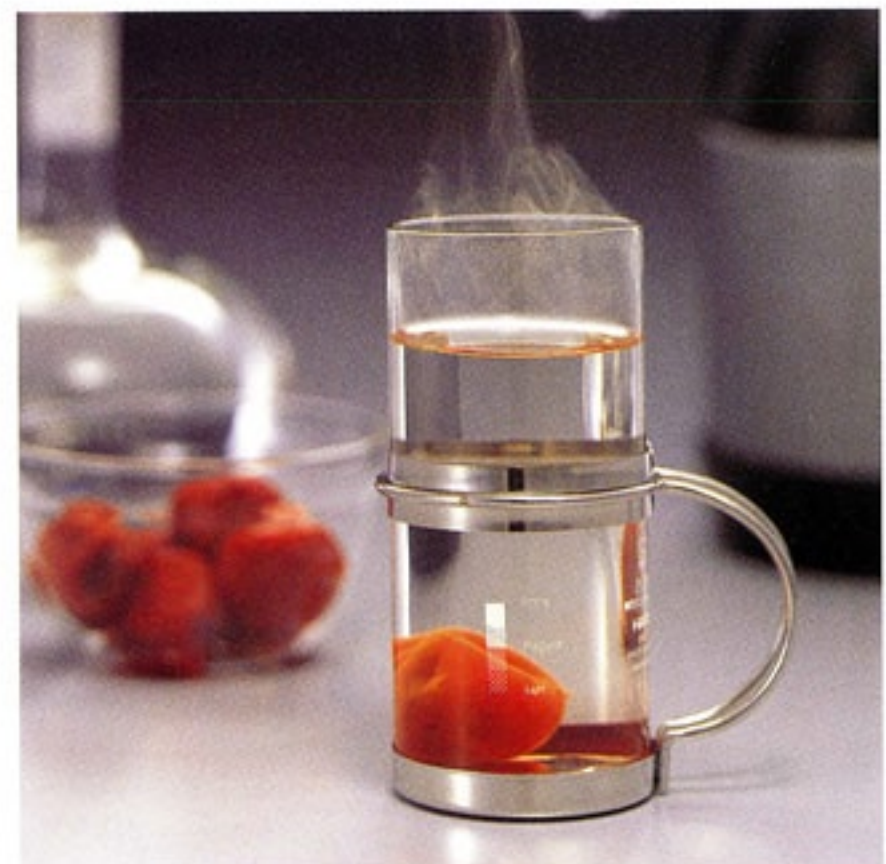

C/T12 105409
幅110・奥87・高166 口径73
実用容量300ml 2杯用
満水容量390ml

材質：フタ・ツマミ・シャフト・フィルター
一式・ホルダー・ハンドル
/ステンレス

C/T12 105416
幅139・奥113・高183 口径90
実用容量600ml 4杯用
満水容量710ml

材質：フタ・ツマミ・シャフト・フィルター
一式・ホルダー・ハンドル
/ステンレス

C/T24 431089
幅102・奥81・高109 口径60
実用容量225ml 8oz
満水容量250ml

材質：ホルダー / ステンレス

C/T24 431096
幅102・奥81・高134 口径60
実用容量280ml 10oz
満水容量310ml

材質：ホルダー / ステンレス

シンプルデザインのティーメーカー。

- ◎ステンレスの光沢が美しいブライトシリーズ。
- ◎「ハリオール・ブライト」や「ホットグラス・ブライト」にはスペアパーツが揃っているので、安心して長くお使いいただけます。

C/T24 418653
幅98・奥62・高106 口径60
実用容量225ml 8oz
満水容量250ml

材質：ホルダー / ステンレス

C/T24 418660
幅98・奥62・高131 口径60
実用容量280ml 10oz
満水容量310ml

材質：ホルダー / ステンレス