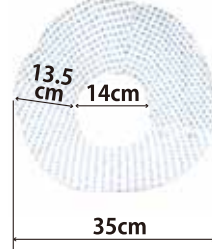

【SSサイズ】

首周リ:約22~40cm

【Sサイズ】

首周リ:約27~47cm

【Mサイズ】

首周リ:約27~47cm

● 紙質輕盈方便攜帶，折疊起來即可收納

SSサイズ: 約22g
Sサイズ: 約36g
Mサイズ: 約60g

付けていても負担になりにくい軽さ！
肌へのあたりが柔らかいラウンドカット
折たたんでコンパクト収納

● 有髒汙也可以直接丟棄更換，非常的衛生。

材質上防水又防油，
可以使用1至2週，
寵物戴起來也不會有負擔。

2個入

Compact Elizabethan collar "erico" SS
erico 寵物防護頭套SS
PTS-EC-SS

C/T: 48
4977642805255 徑 380・厚さ 1

Compact Elizabethan collar "erico" S
erico 寵物防護頭套S
PTS-EC-S