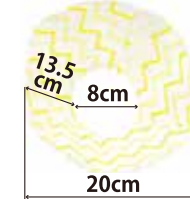

【Sサイズ】

首周リ:約27~47cm