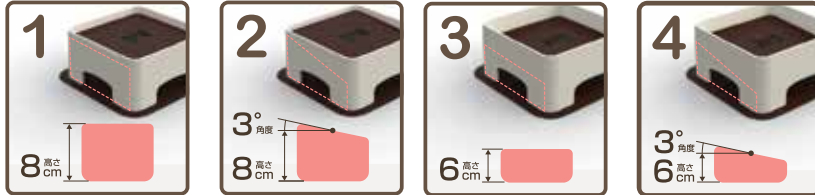

for DOG & CAT

ペットの
介護

WAN わん テーブル TABLE

-小・中型犬用テーブル-

滑り止めの
シリコンマット
付き

食べやすい
姿勢で快適!

丸洗い
できます!

高さ & 角度 が変わる!

小餐桌6~8cmの高度可以自由調整，讓寵物用餐時可以減輕前腳及腰部的負擔，而斜度也有三段式可做調整，進食更為輕鬆。而底座的矽膠墊也可增加餐桌的摩擦力，用餐不易滑動。

C/T 12
4977642804401
幅 215・奥行 215・高 93

材質：本体・天板 / ABS 樹脂
マット / シリコンゴム