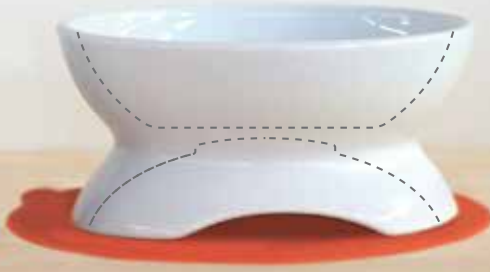

浅型面

- ・実用容量 80ml ドライフード約 60g
- ・決まった量を食べさせたいときに。
- ・ドライフードが中心に集まりやすい
- ・**ラウンド形状。**
- ・**魚型のへこみ**にフードが集まり、最後まで上手に食べられます。
- ・手前が低く、**顔を入れやすい。**

深型面

- ・実用容量 200ml ドライフード約 120g
- ・1度にたくさん入る**深い形状**なので、たくさん食べるネコちゃんに。
- ・**水などの飲み物**用。
- ・**ウェットフード**にも。

日本製

有田焼

NYAN Plate Double White
にゃんプレ ダブル ホワイト
PTS-NYD-W

C/T : 12
4977642804562
幅 141・奥 121・高 79 (陶器のみ)
実用容量 浅型面 80ml/ 深型面 200ml

材質：本体 / 磁器 マット / シリコンゴム

NYAN Plate Double Pale pink
にゃんプレ ダブル ペールピンク
PTS-NYD-PPR

4977642804579

NYAN Plate Double Blue gray
にゃんプレ ダブル ブルーグレイ
PTS-NYD-BGR

4977642804586

浅型面
ドライフード
約 60g

傾斜があって
食べやすい

深型面
ドライフード
約 120g

外側が高く
こぼれにくい

不管是短毛貓還是長毛貓，都可以擁有屬於自己的專用磁碗，特殊的弧形設計可以讓食物不容易打翻，而底座的矽膠墊也可當蓋子使用，穩固且不易滑動。