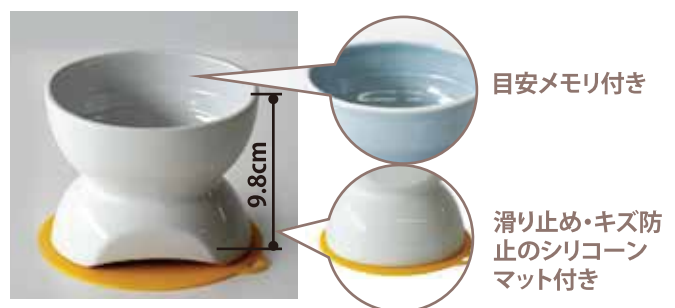

食べる量・用途に
合わせて使い分け

Chibi plate Double

ちびプレ ダブル

高い位置で食べられる、浅型・深型、用途に合わせて両面使える食器。

磁碗有一定的高度，讓小型犬都能輕鬆的吃到飼料，碗深淺雙面可兩用，所以主人可以根據飲食習慣和目的作為搭配使用。淺型面有特殊的斜坡設計，讓食物不容易打翻。而深型面另外附有一條標準線，可以檢查剩下的食物量和水量，有助於管理寵物的飲食。底座的矽膠墊也可當蓋子使用，穩固且不易滑動。

浅型面

- ・実用容量約100ml ドライフード約50g
- ・前面にへこみをつけた食べやすい形状です。
- ・傾斜があり、背面が高くなっているため、フードがこぼれにくい形状です。

深型面

- ・下メモリ:約100ml ドライフード約50g
- ・上メモリ:約200ml ドライフード約100g
- ・実用容量:約300ml ドライフード約150g
- ・フードや飲み物の量の目安メモリが付いています。
- ・滑り止め、床のキズ防止のシリコンマット付き。