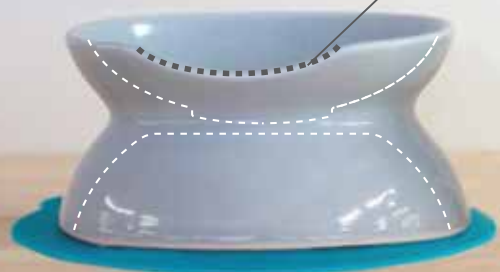

浅型 (80ml)
深型 (200ml)
食べる量・用途に
合わせて使い分け

Nyanko plate Double

にゃんプレ ダブル

最後まで上手に食べられる
魚型のへこみ

滑り止めの
シリコンマット
付き

磁碗有一定的高度，讓貓咪都能輕鬆的吃到飼料，碗深淺雙面可兩用，所以主人可以根據飲食習慣和目的作為搭配使用。淺型面有特殊斜坡和魚形凹痕的設計，讓乾燥的食物都可以很容易的聚集在中心，方便貓咪享用餐點。而深型面可以針對食量較大的貓咪，一次可以給足全部的量，且碗的材質，冰熱品、液體皆可適用。底座的矽膠墊也可當蓋子使用，穩固且不易滑動。

浅型面

- ・実用容量 80ml ドライフード約 60g
- ・決まった量を食べさせたいときに。
- ・ドライフードが中心に集まりやすい
- ・**ラウンド形状。**
- ・**魚型のへこみ**にフードが集まり、最後まで上手に食べられます。
- ・手前が低く、**顔を入れやすい。**

深型面

- ・実用容量 200ml ドライフード約 120g
- ・1度にたくさん入る**深い形状**なので、たくさん食べるネコちゃんに。
- ・**水などの飲み物**用。
- ・**ウェットフード**にも。

日本製

有田焼

NYAN Plate Double White
にゃんプレ ダブル ホワイト
PTS-NYD-W

C/T : 12
4977642804562
幅 141・奥 121・高 79 (陶器のみ)
実用容量 浅型面 80ml/ 深型面 200ml

材質：本体 / 磁器 マット / シリコンゴム

NYAN Plate Double Pale pink
にゃんプレ ダブル ペールピンク
PTS-NYD-PPR

4977642804579

NYAN Plate Double Blue gray
にゃんプレ ダブル ブルーグレイ
PTS-NYD-BGR

4977642804586

浅型面
ドライフード
約 60g

傾斜があって
食べやすい

深型面
ドライフード
約 120g

外側が高く
こぼれにくい

不管是短毛貓還是長毛貓，都可以擁有屬於自己的專用磁碗，特殊的弧形設計可以讓食物不容易打翻，而底座的矽膠墊也可當蓋子使用，穩固且不易滑動。