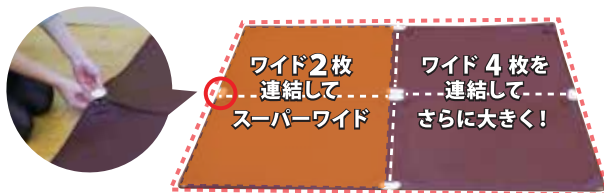

■連結すれば大きなワンちゃんにも対応

如果是大型犬的話，可以安裝尿墊連接器來輕鬆調整其大小以及您想要的位置。

ペットシーツを固定し、ズレ、めくれにくくするメッシュです。シーツの噛みちぎり、引っかき等のいたずら、誤飲の対策に。