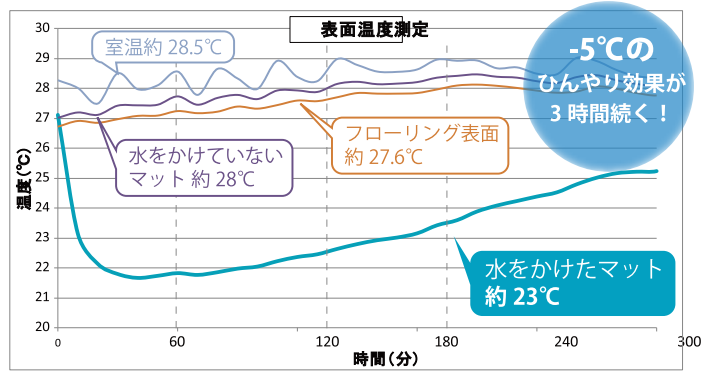

暑いときにも ひんやり効果

霧吹きなどで水を全体がしっかりと湿る程度かけると気化熱等により、マットがひんやりします。電気を使わず、心地よいひんやり感を感じられます。

フローリングとの表面温度比較 室温 28.5°C/湿度 20%にて測定(当社調べ)
マットの接触冷感機能は室温や湿度により異なります。

NEW

日本製