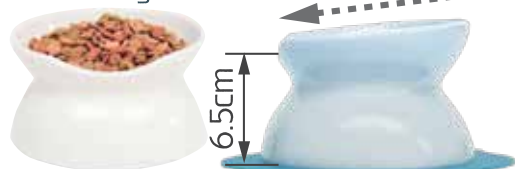

4977642804579

NYAN Plate Double Blue gray
にゃんプレ ダブル ブルーグレイ
PTS-NYD-BGR

4977642804586

浅型面
ドライフード
約 60g

傾斜があって
食べやすい

深型面
ドライフード
約 120g

外側が高く
こぼれにくい

不管是短毛貓還是長毛貓，都可以擁有屬於自己的專用磁碗，特殊的弧形設計可以讓食物不容易打翻，而底座的矽膠墊也可當蓋子使用，穩固且不易滑動。

Short hair

Long hair

For Short hair

For Long hair

NYAN Plate for short haired cat
短毛猫専用磁碗
PTS-NYS-R/DBU/PC

C/T : 12
■(R) 4977642804517
■(DBU) 4977642804524
■(PC) 4977642804555
幅 140・奥行 150・高 70
実用容量：75ml
材質：本体 / 磁器
マット / シリコンゴム