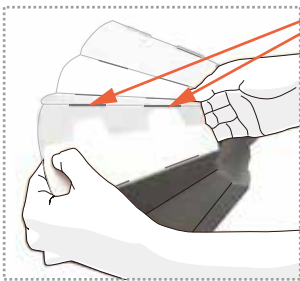

【Mサイズ】

How to use 1. this product

じゃばらに折る

首のサイズに合わせる

フラップを内側・外側に差し込む

● 組装也只需簡單的卡入縫隙即可安裝

可以根据寵物的高度和頸部來選擇大小。

雙面圖案都可以輪流使用