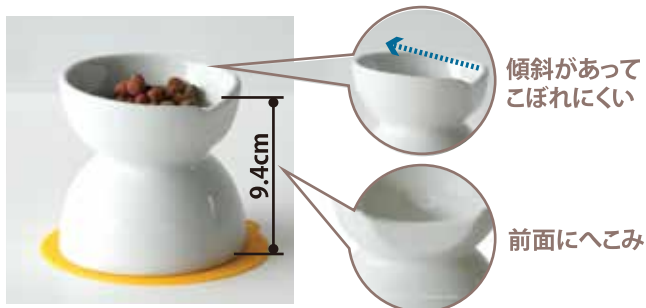

日本製

犬と猫の両面違うデザインです。

※ブラシは付いていません。

Pet Hair Cleaner "Petori"
寵物專用清潔泡棉
PTS-PT

C/T 24 4977642805156
幅 115・奥 87・高 20
材質: EVA 樹脂

Food Bowl for DOG

高い位置で
食べやすい！

両面使える！

食べる量・用途に
合わせて使い分け

Chibi plate Double

ちびプレ ダブル

高い位置で食べられる、浅型・深型、用途に合わせて両面使える食器。

磁碗有一定的高度，讓小型犬都能輕鬆的吃到飼料，碗深淺雙面可兩用，所以主人可以根據飲食習慣和目的作為搭配使用。淺型面有特殊的斜坡設計，讓食物不容易打翻。而深型面另外附有一條標準線，可以檢查剩下的食物量和水量，有助於管理寵物的飲食。底座的矽膠墊也可當蓋子使用，穩固且不易滑動。

浅型面

- ・実用容量約100ml ドライフード約50g
- ・前面にへこみをつけた食べやすい形状です。
- ・傾斜があり、背面が高くなっているため、フードがこぼれにくい形状です。

深型面

- ・下メモリ:約100ml ドライフード約50g
- ・上メモリ:約200ml ドライフード約100g
- ・実用容量:約300ml ドライフード約150g
- ・フードや飲み物の量の目安メモリが付いています。
- ・滑り止め、床のキズ防止のシリコンマット付き。