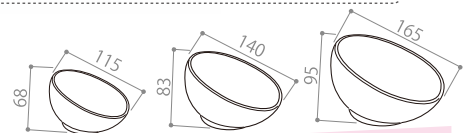

材質：本体 / 磁器 スタンド / シリコンゴム

上メモリ：

約 300ml
ドライフード約150g

下メモリ：

約 200ml
ドライフード約100g

碗内附有一條標準線，可以
檢查剩下的食物量和水量，
有助於管理寵物的飲食。

而斜坡的設計可以讓食物不容易
打翻。底座の矽膠墊也可讓磁碗
增加摩擦力，不易滑動。

シリーズ サイズ比較