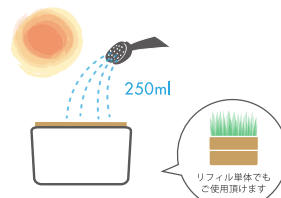

Nyan-Vege N

猫草栽培キット にゃんベジN

猫にとって大切な猫草を気軽に
自宅で栽培できる「にゃんベジN」。

水 250ml を与えるだけ
手軽に栽培できます

リフィルを鉢にセットし、水を250ml
注ぎ日当たりの良い場所に置くだけで
OK。手軽に栽培することができます。