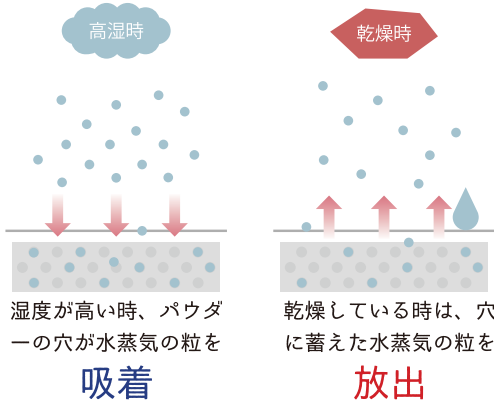

NEW

日本製

ナノテクノロジーマット・コロ
PTS-NC

C/T : 12
4977642805538
幅 430・奥行 340・厚さ 9
材質 : 珪藻土、消石灰

ナノテクノロジーパウダーパック nano・technology powder Pack KESUPA

ナノテクノロジーパウダーパックとは・・・

「ナノテクノロジーパウダー」は植物性プランクトンの遺骸が長年に渡って堆積してできた土を粉碎したものです。ナノサイズの無数の穴が水分を素早く吸収します。高湿度下で水分を吸収(24時間で1㎡あたり約400gの水分を吸収)し、低湿度下で自動的に水分を放出します。※当社調べまた、天日に干したり、乾燥させる必要がありません。パッケージにはタイベック®(高密度ポリエチレン不織布)を使用しているため、表面が汚れたら水拭きすることができます。

湿度の調整ができます

消臭効果があります

天日干し不要

- 天日に干したり、乾燥させる必要がありません。
- タイベック®(高密度ポリエチレン不織布)を使用しているため、表面が汚れたら水拭きすることができます。

引っ掛ける

貼り付ける

便利なホルダー付き！2通りの使用方法

【引っ掛けて使用する場合】